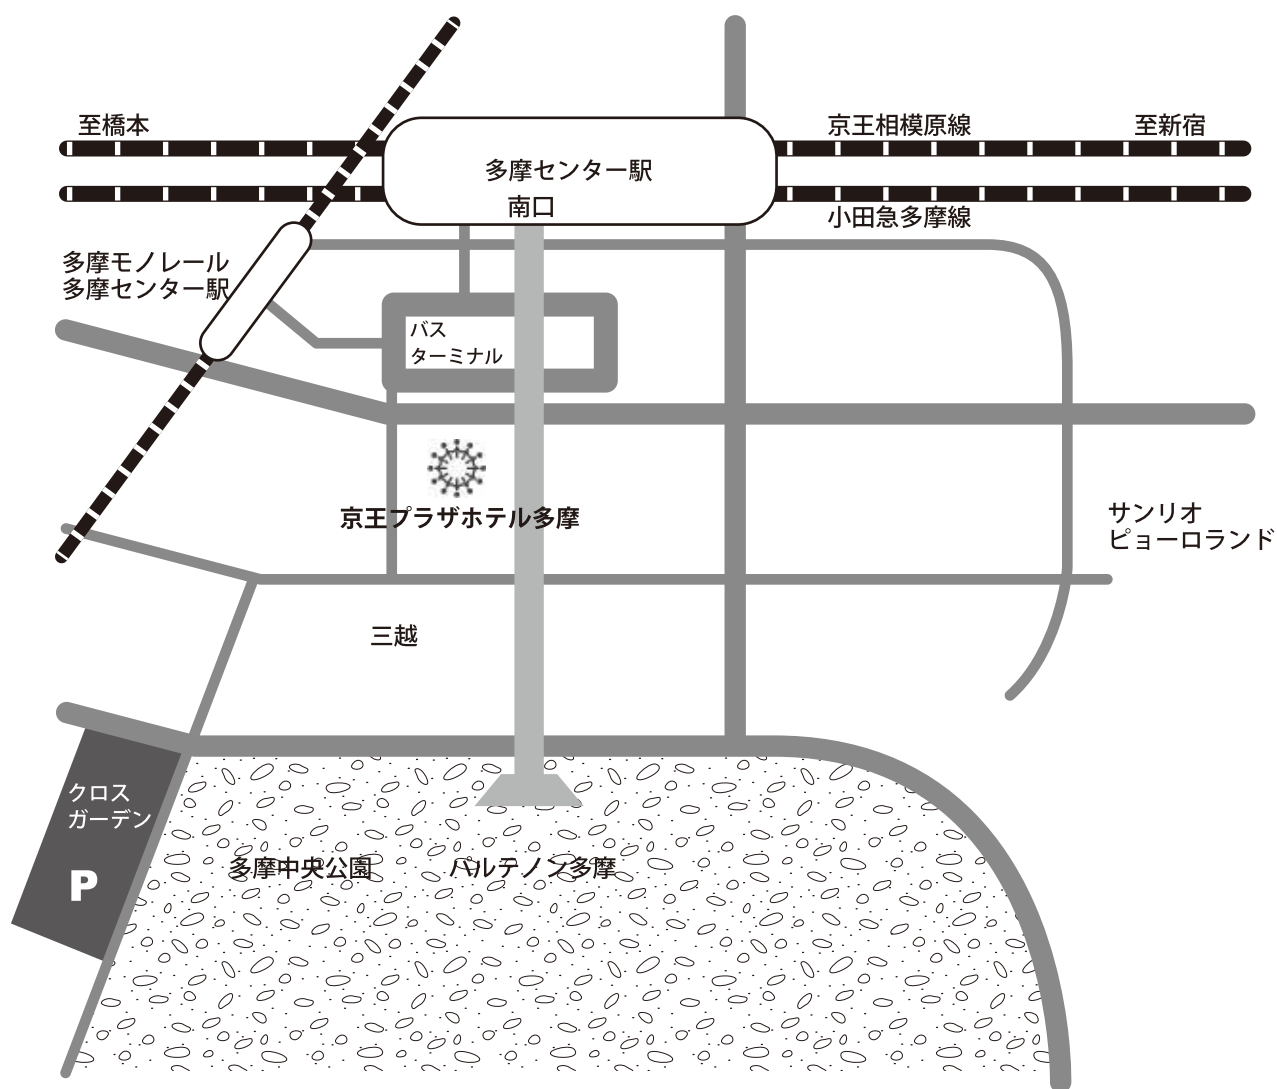

町田キリスト集会 MAP

礼拝・福音集会の場所

京王プラザホテル多摩 4階「玉椿(たまつばき)の間」

所在地 〒206-0033 東京都多摩市落合 1-43

TEL 042-374-0111

交通 京王線・小田急線・多摩モノレール 多摩センター駅下車 徒歩約3分

駐車場 台数に限りがあります。(有料)

できるだけ、駅前ホテルの利便性を生かし公共の交通機関をご利用ください。